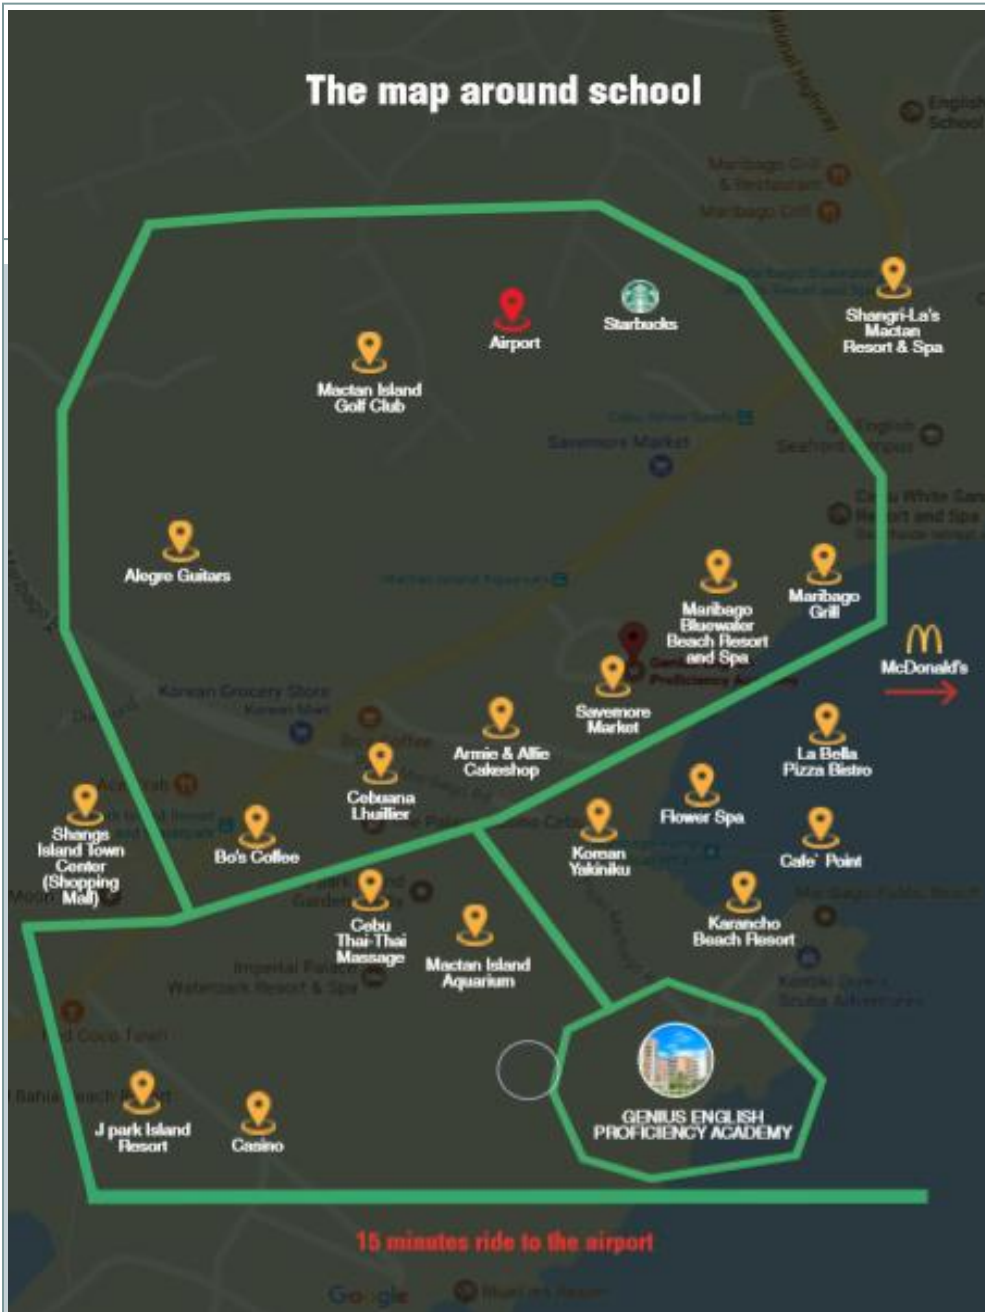

GENIUS ENGLISH

PROFICIENCY ACADEMY CORP.

GENIUS ENGLISH

格仲國際遊學
Learning English In the Philippines

關於GENIUS ENGLISH

- Genius English位於宿霧Mactan Island鬧區之知名度
假村EGI Hotel
- 校園最大特色為：師資陣容堅強，流動率低
- 寒暑假國籍高達12國（中東國家、俄羅斯、伊郎、巴西、日本等等）
- 住宿品質優(附設廚房/大海景/渡假村級游泳池)
- 生活機能不錯

基本資訊

- 學校執照:TESDA、SSP
- 成立時間:2014年
- 所在地區:宿霧地區
- 容納人數:150名
- 教師規模：100名

格仲國際遊學

Learning English In the Philippines

The map around school

學校附近

- 從機場到學校約15~20分鐘
- 學校周邊有按摩店、咖啡廳、超市、餐廳等
- 到Lantaw 餐廳、10,000 Roses Cafe & More約20~25分鐘